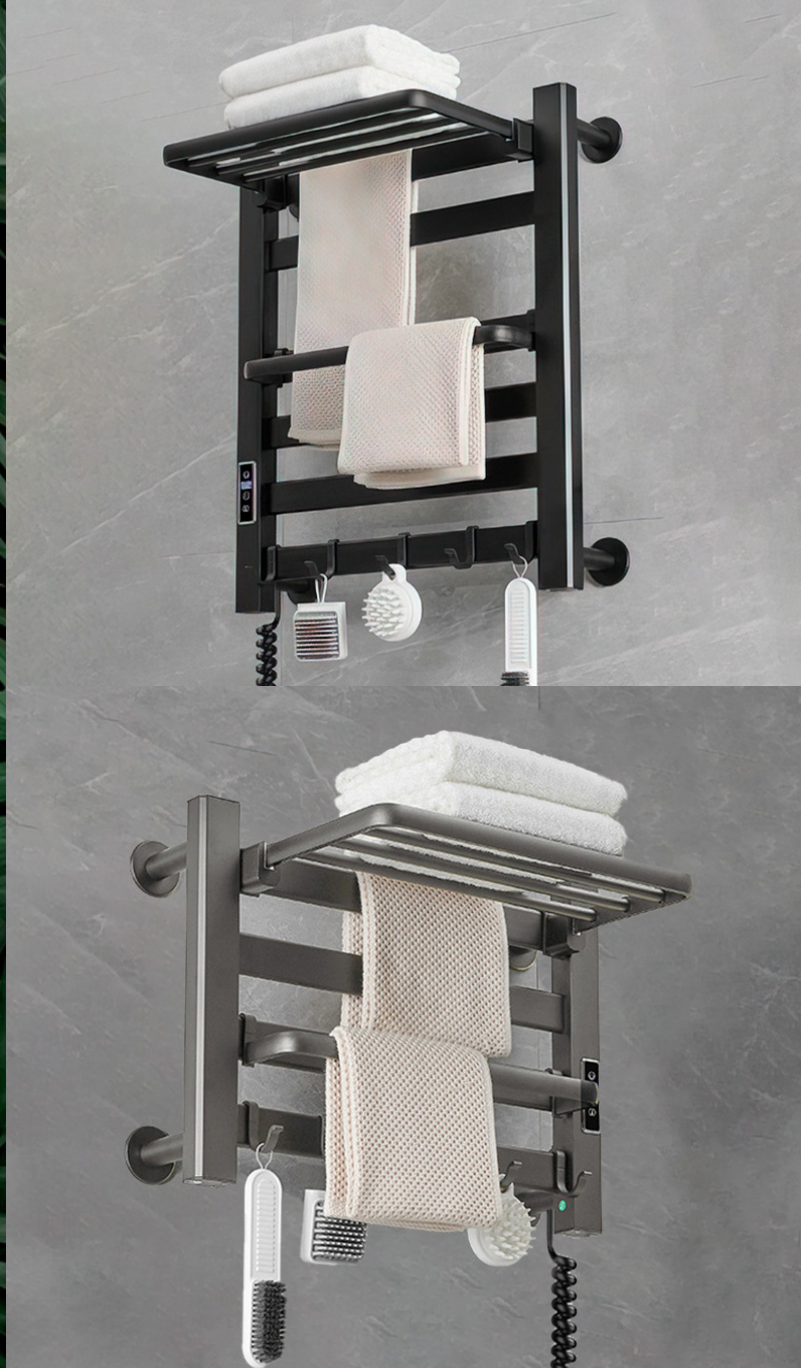

## **CÁC MẪU VÒI TẮM ĐI KÈM**

<b>PHIÊN BẢN</b>	<b>GIÁ BÁN</b>
<b>K011 GOLD</b>	5.100.000 Đ
<b>K011 SILVER</b>	4.300.000 Đ
<b>K011 BLACK</b>	4.700.000 Đ
<b>MÀU ĐEN</b>	6.000.000 Đ
<b>MÀU INOX</b>	6.000.000 Đ
<b>MÀU GOLD</b>	6.700.000 Đ