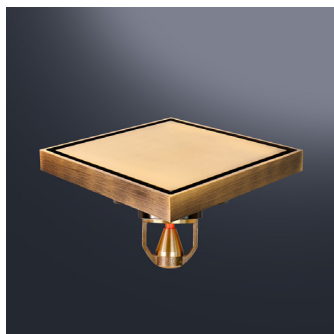

F15-BRONZE