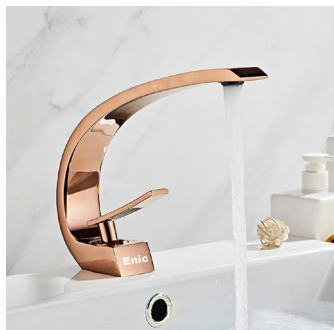

VÒI RỬA ENIC

Tính năng nổi bật	Điều chỉnh nóng - lạnh
Chất liệu chính	Đồng

Vàng hồng