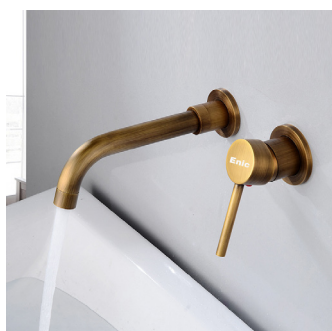

Trắng

Xám

**VÒI RỬA CẢM BIẾN 2 CHIỀU**

PHIÊN BẢN	GIÁ BÁN
Trắng	2.100.000 Đ
Xám	2.200.000 Đ

Vàng đồng

Vàng ánh kim

**VÒI RỬA GẮN TƯỜNG XOAY CHIỀU 2 VAN**

PHIÊN BẢN	GIÁ BÁN
Vàng đồng	1.300.000 Đ
Vàng ánh kim	1.300.000 Đ

VÒI RỬA GẮN TƯỜNG  
XOAY 1 CHIỀU

Vàng đồng

Vàng ánh kim

Inox

PHIÊN BẢN	GIÁ BÁN
Vàng đồng	1.200.000 Đ
Vàng ánh kim	1.200.000 Đ
Inox	1.200.000 Đ

Vòi kéo lavabo tròn bạc

VÒI KÉO LAVABO TRÒN BẠC ENIC	
PHIÊN BẢN	GIÁ BÁN
Kéo tròn bạc	1.100.000 Đ