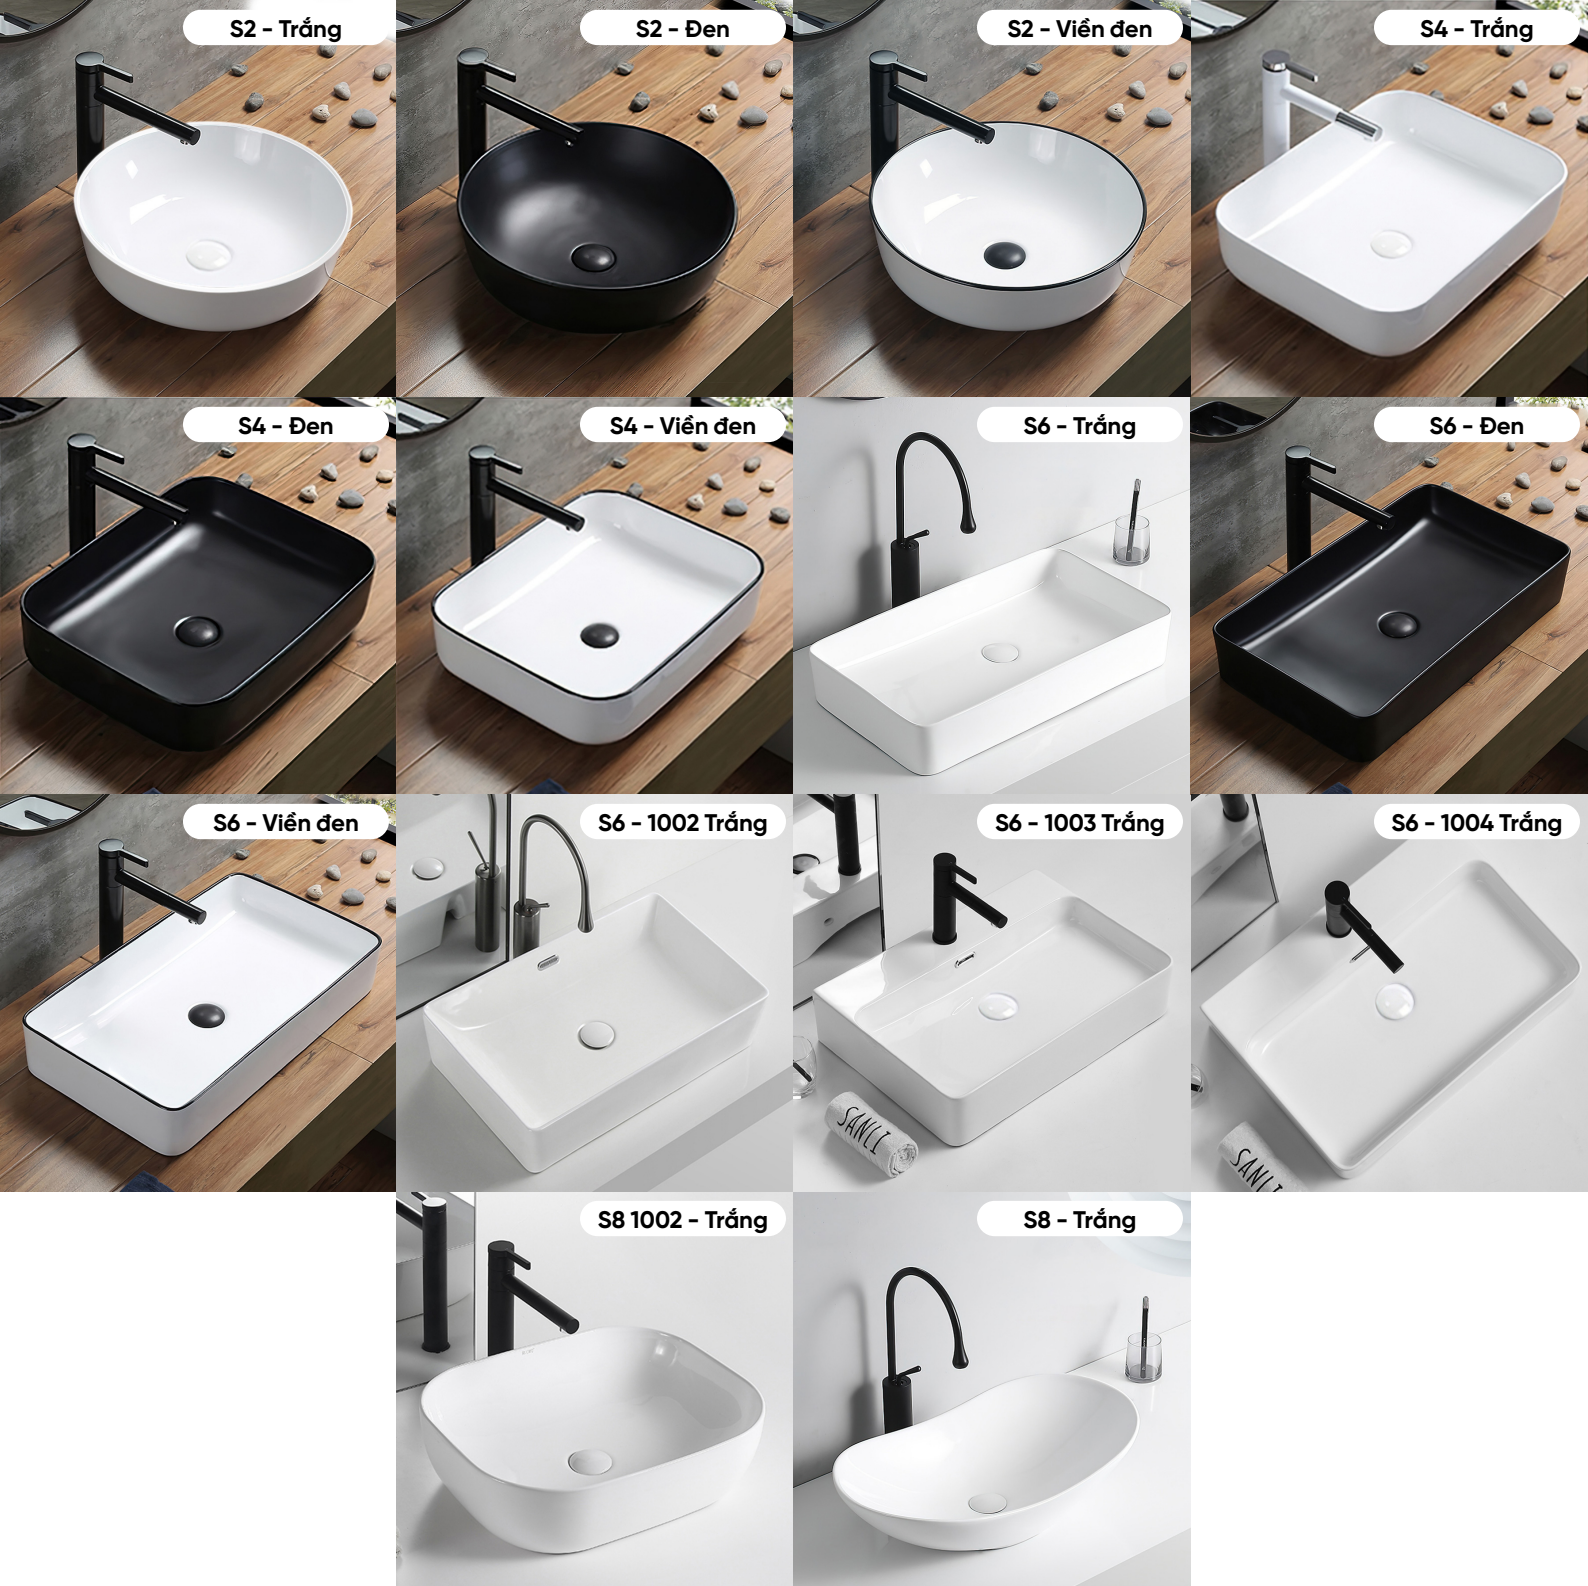

### Tính năng nổi bật

Đèn LED, điều chỉnh độ sáng, khử sương, đồng hồ hiển thị

SIZE	PHIÊN BẢN	GƯƠNG THÔNG MINH
SIZE 80		3.400.000 Đ
SIZE 100		3.800.000 Đ

## TỦ GƯƠNG PHÒNG TẮM THÔNG MINH ENIC 2T

Màu sắc

Xám, Trắng

Chất liệu tủ

Ván gỗ Plywood được phủ lớp Melamine

Tính năng nổi bật

Đèn LED, điều chỉnh độ sáng, khử sương, đồng hồ hiển thị

SIZE	PHIÊN BẢN	GƯƠNG THƯỜNG	GƯƠNG THÔNG MINH
SIZE 60		1.300.000 Đ	2.700.000 Đ
SIZE 80		1.700.000 Đ	3.200.000 Đ
SIZE 100		2.100.000 Đ	3.500.000 Đ

## LAVABO ĐỂ BÀN ENIC S

(Lưu ý : Lavabo bán lẻ, không kèm vòi)