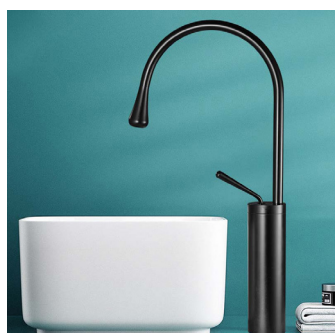

Đen - mẫu thấp