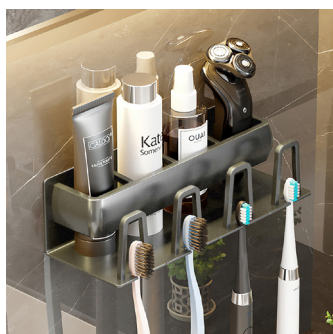

Size 26cm - Xám