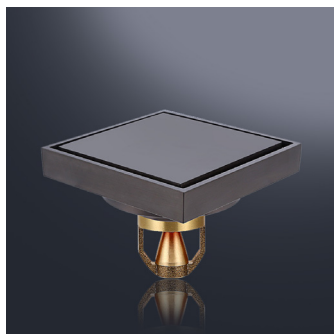

F15-GREY

PHỄU THOÁT SÀN CAO CẤP ENIC

Màu sắc	Chất liệu	Tính năng nổi bật
Grey, Gold, Inox	Đồng Thau	Thoát nước - ngăn mùi - ngăn côn trùng - chống trào ngược

PHIÊN BẢN	Mã	GIÁ BÁN
Size 12x12 cm	N12-INOX	550.000 Đ
	N12-GREY	550.000 Đ
Size 15x15 cm	F15-GREY	1.100.000 Đ
	F15-BRONZE	1.100.000 Đ
	N15-INOX	1.000.000 Đ
	N15-GREY	1.000.000 Đ
Size 8x30 cm	N830-GREY	1.200.000 Đ
	F830-GREY	1.400.000 Đ
Size 8x60 cm	N860-GREY	2.000.000 Đ
	F860-GREY	2.200.000 Đ