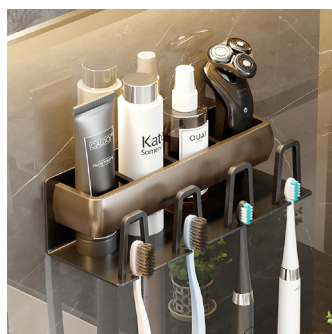

Size 26cm - Vàng