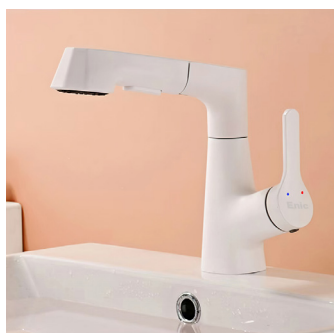

VÒI RỬA GẮN TƯỜNG  
XOAY 1 CHIỀU

Vàng đồng

Vàng ánh kim

Inox

PHIÊN BẢN	GIÁ BÁN
Vàng đồng	1.200.000 Đ
Vàng ánh kim	1.200.000 Đ
Inox	1.200.000 Đ

Vòi kéo lavabo tròn bạc

VÒI KÉO LAVABO TRÒN BẠC ENIC	
PHIÊN BẢN	GIÁ BÁN
Kéo tròn bạc	1.100.000 Đ