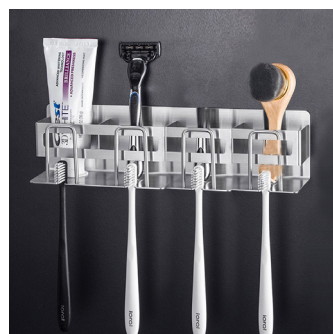

Size 31cm - Inox

GIÁ TREO BÀN CHẢI ĐÁNH RĂNG ENIC

Màu sắc	Chất liệu
Nhôm cao cấp mạ PVD/ Inox 304	Xám, Đen, Vàng, Inox

PHIÊN BẢN	GIÁ BÁN	KÍCH THƯỚC
2 vị trí đặt bàn chải	250.000Đ	140 mm (Nhôm) , 140 mm (Inox)
3 vị trí đặt bàn chải	300.000 Đ	200 mm (Nhôm) , 230 mm (Inox)
4 vị trí đặt bàn chải	350.000 Đ	260 mm (Nhôm) , 310 mm (Inox)