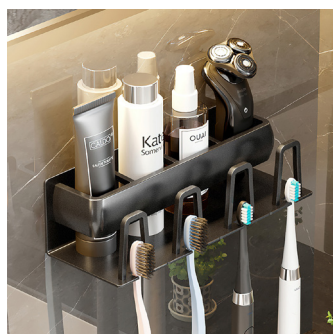

Size 26cm - Đen