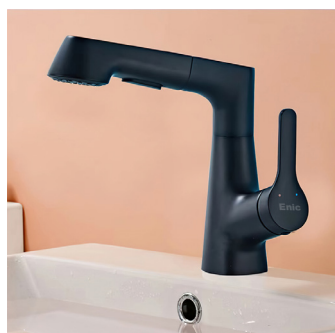

Màu đen

VÒI RỬA ENIC R01	
PHIÊN BẢN	GIÁ BÁN
Màu trắng	1.600.000 Đ
Màu đen	1.600.000 Đ