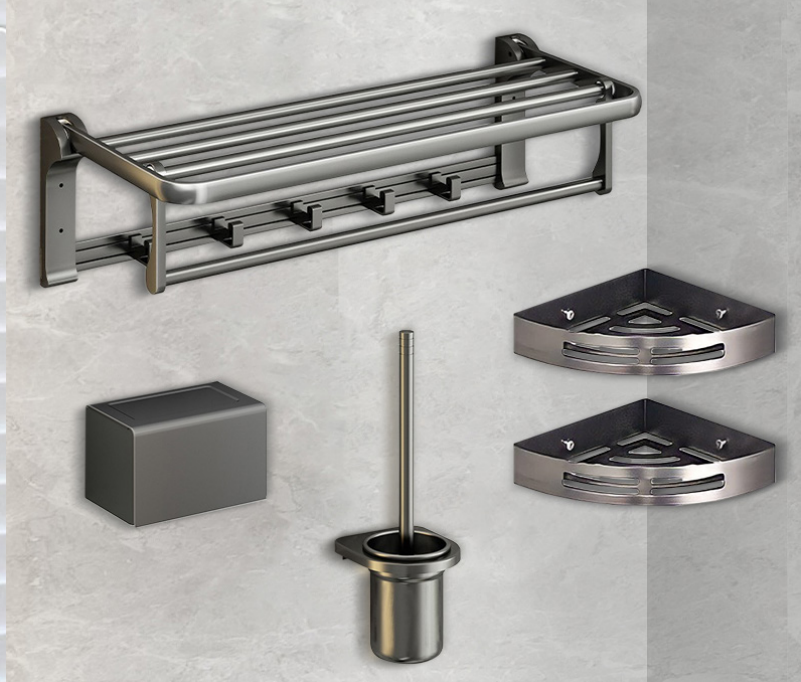

GIÁ TREO KHĂN INOX ENIC KÈM PHỤ KIỆN

Màu sắc Xám, Inox	Chất liệu Inox 304 cao cấp

PHIÊN BẢN	GIÁ BÁN
Giá treo khăn	550.000Đ
Kệ góc 2 tầng	350.000 Đ
Hộp giấy	250.000 Đ
Chổi cọ toilet	200.000 Đ
Combo 4 món	1.250.000 Đ