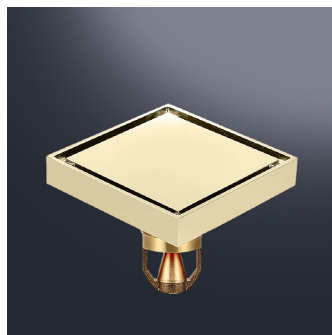

F10-GOLD

PHỄU THOÁT SÀN CAO CẤP ENIC

Màu sắc	Chất liệu	Tính năng nổi bật
Grey, Gold, Inox	Đồng Thau	Thoát nước - ngăn mùi - ngăn côn trùng - chống trào ngược

PHIÊN BẢN	Mã	GIÁ BÁN
Size 10x10 cm	N10x-GREY	450.000 Đ
	F10-GREY	500.000 Đ
	F10-GOLD	550.000 Đ
	N10-GREY	400.000 Đ
	N10-GOLD	450.000 Đ
	NC10-GOLD	400.000 Đ
	NC10-INOX	350.000 Đ
	NC10-GREY	350.000 Đ
	FC10-INOX	400.000 Đ
	FC10-GREY	400.000 Đ
	FC10-BRONZE	400.000 Đ