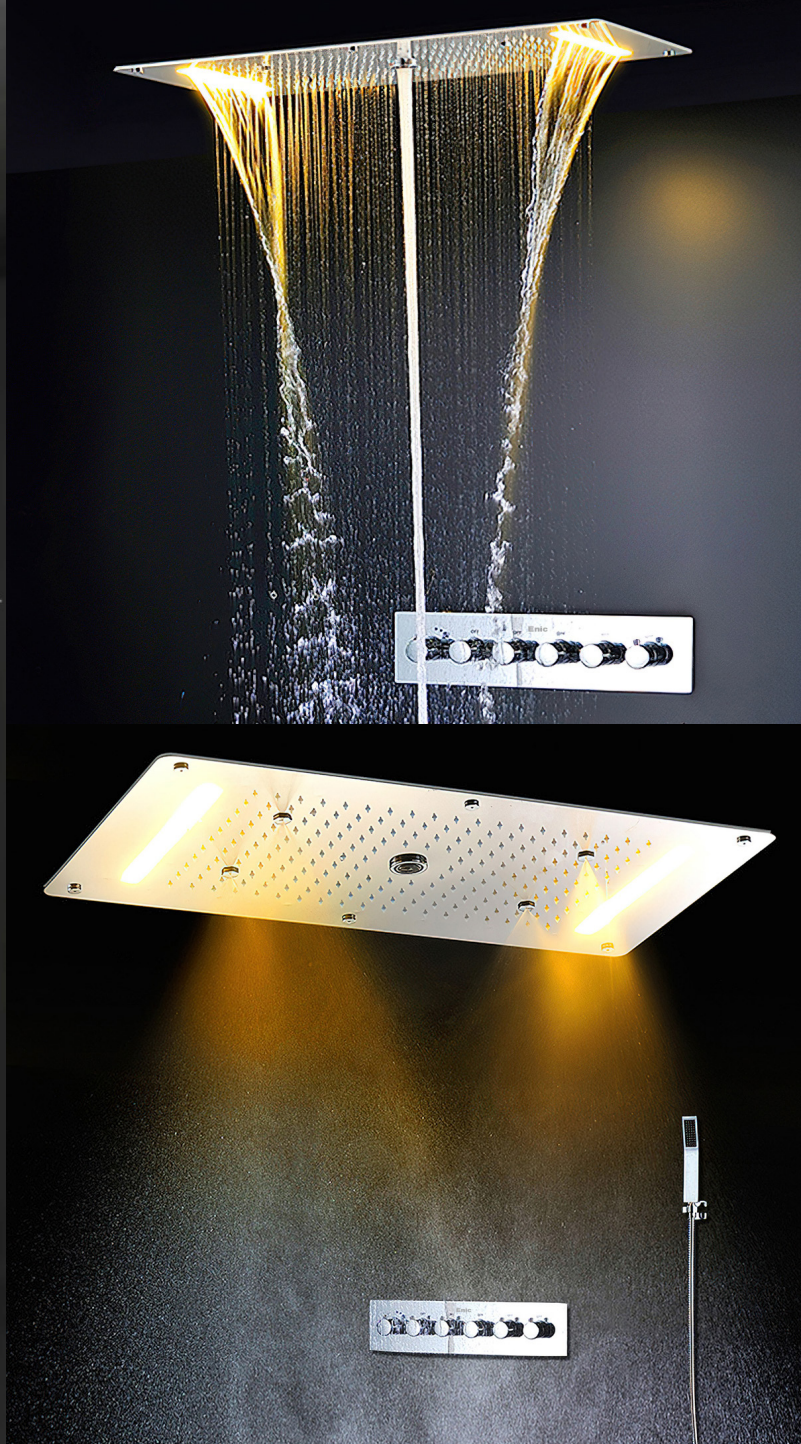

SEN TẮM CAO CẤP ÂM TRẦN ENIC SKY

(bát sen, tay sen, vòi ẩn, van hằng nhiệt)

Chất liệu	Tính năng nổi bật
Inox 304	Van hằng nhiệt, Điều chỉnh nóng - lạnh, bát sen phun nước 9 chế độ, dải ánh sáng lãng mạn, tay sen và vòi ẩn đi kèm

PHIÊN BẢN	GIÁ BÁN
Inox	29.900.000 Đ