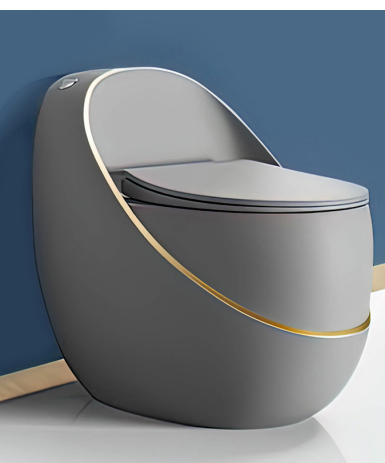

XÁM VIỀN

BỒN CẦU TRỨNG ENIC EV

Chất liệu

Phần thân: Gốm sứ nung ở 1280°C, phủ ngoài men nano bạc kháng khuẩn
Bộ ngồi, nắp: Nhựa ABS tráng lớp ion bạc Ag+

Phiên bản	Giá bán
TRẮNG	5.500.000 Đ
TRẮNG VIỀN	6.100.000 Đ
ĐEN	6.500.000 Đ
ĐEN VIỀN	7.100.000 Đ
XÁM VIỀN	7.100.000 Đ
KEM VIỀN	7.100.000 Đ
XANH BƠ VIỀN	7.100.000 Đ
XANH BIỂN VIỀN	7.100.000 Đ