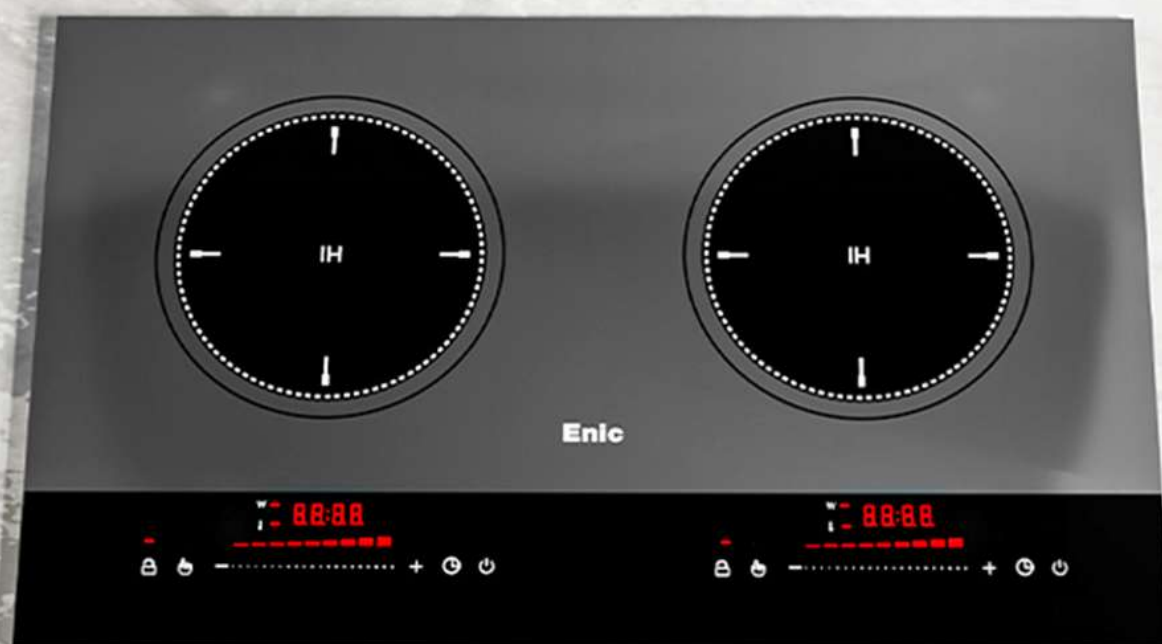

BẾP TỪ ĐÔI CẢM ỨNG ENIC CT02

**BẢO HÀNH
CHÍNH HÃNG**

3 NĂM

**1 ĐỔI 1
TRONG**

100 NGÀY

**MIỄN PHÍ
VẬN CHUYỂN**

TOÀN QUỐC

**KIỂM TRA HÀNG
TRƯỚC KHI**

THANH TOÁN

THÔNG SỐ KỸ THUẬT

- Kích thước mặt bếp: 710×430 mm
- Công suất hoạt động: 3500W
- 9 mức nhiệt nấu
- Lắp đặt: Lắp nổi hoặc bán âm
- Kích thước cắt mặt đá (lắp âm)
  675 x 395 x 85 mm
- Chất liệu mặt bếp: Kính pha lê đen
- Tính năng an toàn: Tự động ngắt điện khi xảy ra sự cố quá nhiệt, quá tải, chập mạch

TIỆN ÍCH

- Khoá trẻ em
- Hẹn giờ
- Chế độ giữ ấm
- Điều khiển cảm ứng
- Điều chỉnh tăng giảm nhiệt
- Công nghệ Inverter