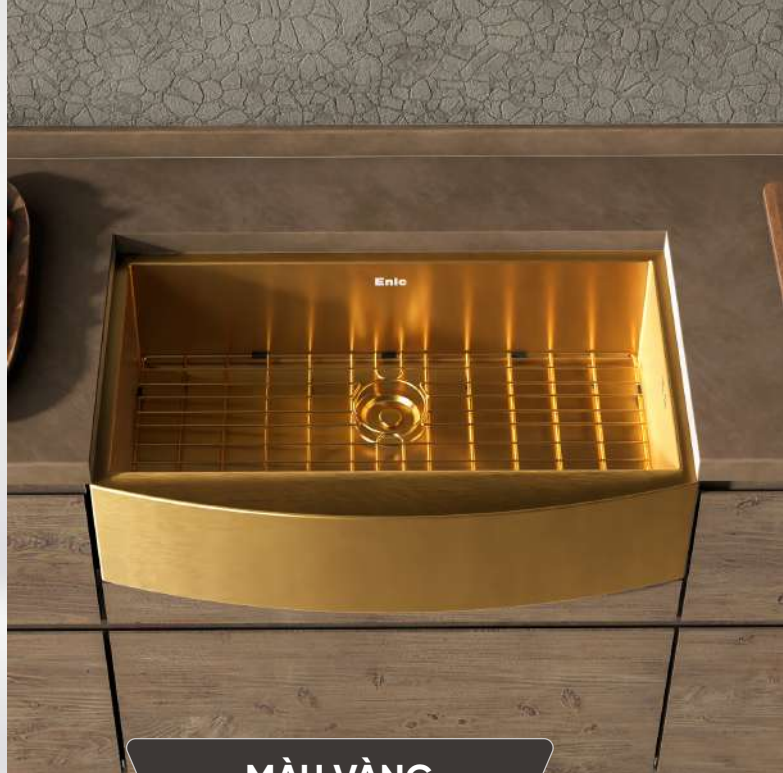

### TIỆN ÍCH

- Bộ sản phẩm bao gồm: Bồn rửa chén, cụm vòi rửa, nơi rửa ly, vòi nước lọc, 2 khay nhỏ, thớt shabili, xi phong ống xả

Enic

BỒN RỬA CHÉN MỘT NGĂN  
ENIC MT01

-25% 10.130.000đ

7.600.000đ

**MÀU XÁM**