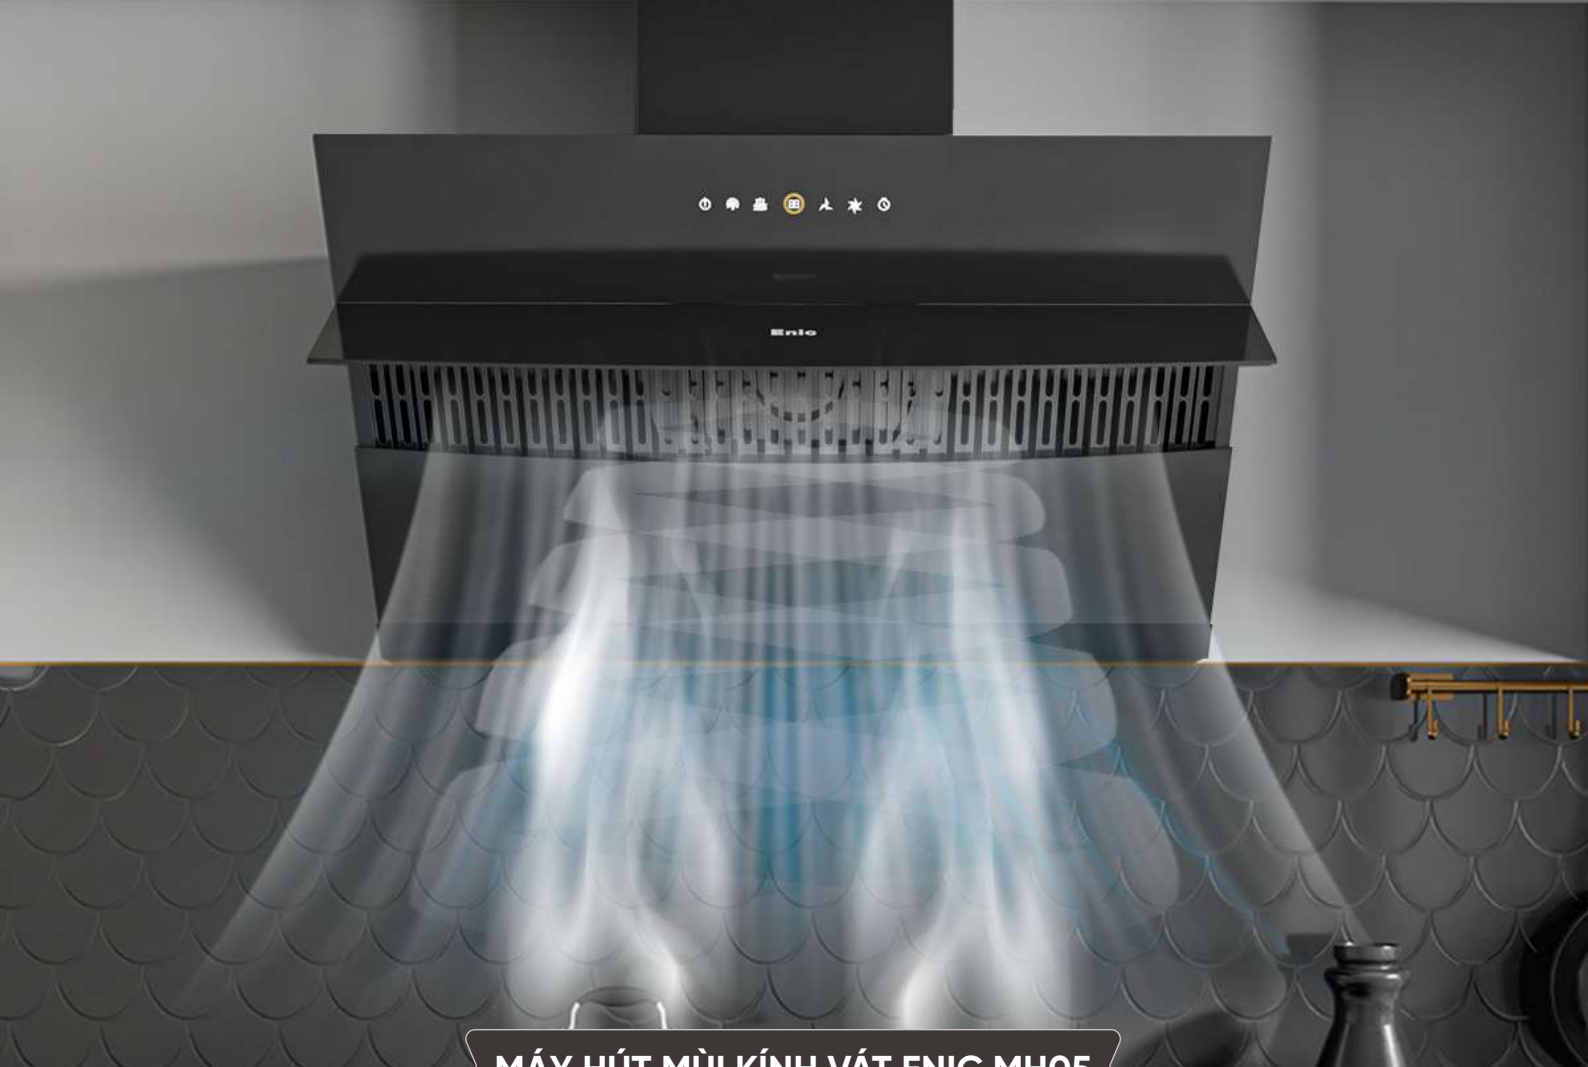

## TIỆN ÍCH

- 9 tốc độ hút
- Điều khiển bằng cảm ứng hoặc cảm biến vẫy tay

MÁY HÚT MÙI ÁP TƯỜNG  
KÍNH VÁT ENIC MH05

-30%

9.290.000đ

6.500.000đ