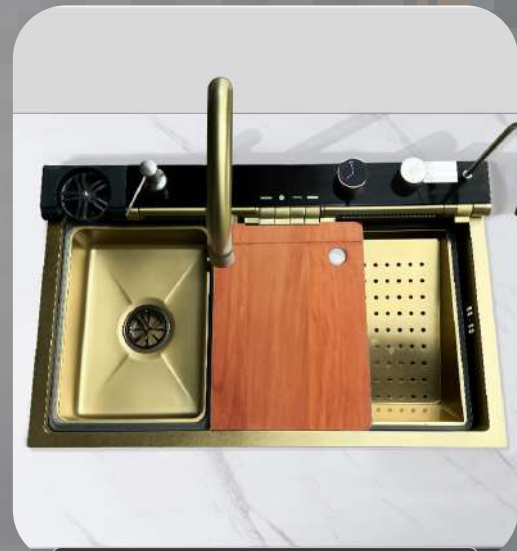

## THÔNG SỐ KỸ THUẬT

- Bảng điều khiển độc lập: Rửa cốc, vòi rửa, thác nước
- Màn hình led hiển thị nhiệt độ
- Nút điều chỉnh nhiệt độ nước nóng – lạnh
- Nút vặn lỗ thoát nước điều chỉnh đóng/mở nhẹ nhàng
- Vòi rửa dây rút hiện đại xoay 360 độ
- Dung tích bồn lớn, diện tích phun nước rộng, rửa sạch nhanh
- Tích hợp nơi rửa ly hiện đại – chỉ dùng được 1 loại nước hoặc nóng hoặc lạnh
- Chức năng phun thác nước tiện lợi rửa sạch rau củ quả
- Chất liệu chính: Inox 304 mạ PVD cao cấp
- Kích thước bồn rửa: 750 x 463 x 220 mm (dài x rộng x cao)
- Kích thước cắt mặt đá để lắp đặt bồn rửa chén 720 x 440 mm

## TIỆN ÍCH

- Bộ sản phẩm bao gồm: Bồn rửa chén, vòi rửa, nơi rửa ly, chậu và khay inox nhỏ, thớt gỗ, van điều khiển, xi phông ống xả, vòi lọc nước, vòi bơm nước rửa chén

BỒN RỬA CHÉN THÔNG MINH  
ENIC DK4 PRO

-25%

MÀU INOX

16.130.000đ

**12.100.000đ**

MÀU XÁM

16.670.000đ

**12.500.000đ**

MÀU GOLD