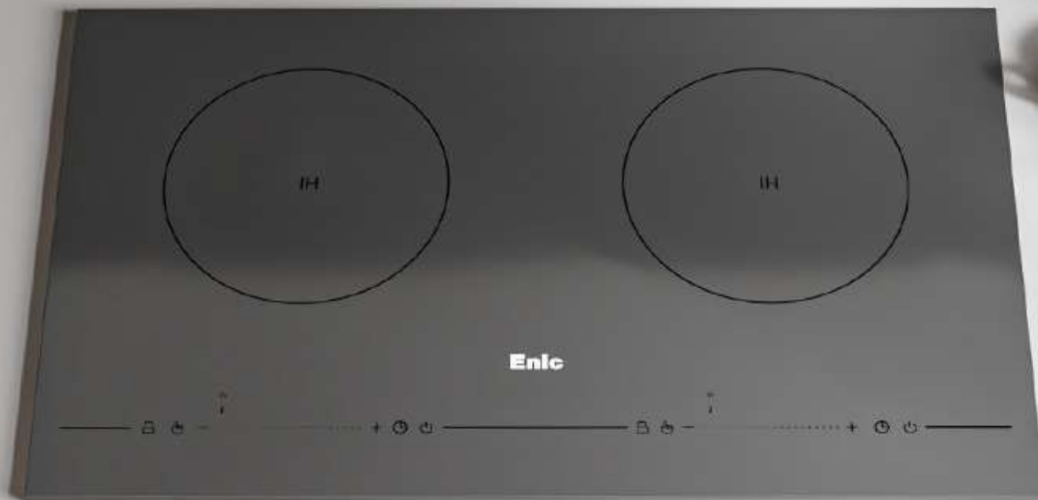

BẾP TỪ ĐÔI CẢM ỨNG ENIC XT6

**BẢO HÀNH
CHÍNH HÃNG**

3 NĂM

**1 ĐỔI 1
TRONG**

100 NGÀY

**MIỄN PHÍ
VẬN CHUYỂN**

TOÀN QUỐC

**KIỂM TRA HÀNG
TRƯỚC KHI**

THANH TOÁN

THÔNG SỐ KỸ THUẬT

- Kích thước mặt bếp: 710×430 mm
- Công suất hoạt động: 3500W
- 9 mức nhiệt nấu
- Lắp đặt: Lắp nổi hoặc bán âm
- Kích thước cắt mặt đá (lắp âm)
  675 x 395 x 85 mm
- Chất liệu mặt bếp: Kính pha lê titan
- Tính năng an toàn: Tự động ngắt
  điện khi xảy ra sự cố quá nhiệt, quá
  tải, chập mạch

TIỆN ÍCH

- Khoá trẻ em
- Hẹn giờ
- Chế độ giữ ấm
- Điều khiển cảm ứng
- Điều chỉnh tăng giảm nhiệt
- Công nghệ Inverter