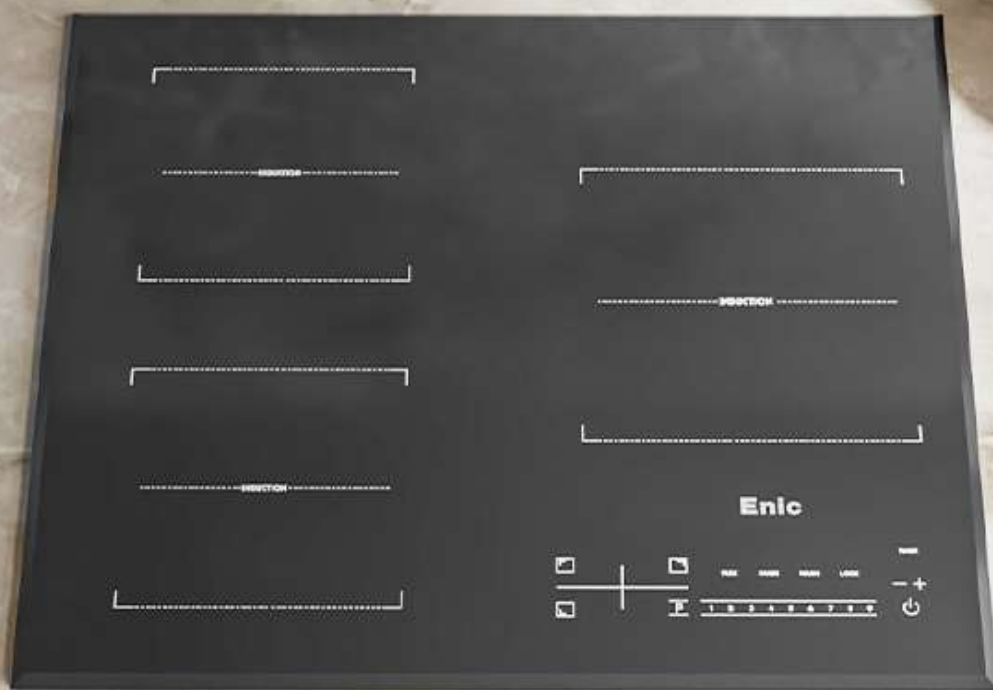

BẾP TỪ CẢM ỨNG ENIC RT03

**BẢO HÀNH
CHÍNH HÃNG**

3 NĂM

**1 ĐỔI 1
TRONG**

100 NGÀY

**MIỄN PHÍ
VẬN CHUYỂN**

TOÀN QUỐC

**KIỂM TRA HÀNG
TRƯỚC KHI**

THANH TOÁN

THÔNG SỐ KỸ THUẬT

- Kích thước mặt bếp: 590 x 520 x 60 mm
- Công suất hoạt động: 5500W
- 10 mức nhiệt nấu
- Lắp đặt: Lắp nổi hoặc bán âm
- Kích thước cắt mặt đá (lắp âm)
  560 x 505 x 60 mm
- Chất liệu mặt bếp: Kính pha lê titan
- Tính năng an toàn: Tự động ngắt điện khi xảy ra sự cố quá nhiệt, quá tải, chập mạch

TIỆN ÍCH

- 3 khu vực nấu độc lập
- Khóa trẻ em
- Hẹn giờ
- Chế độ giữ ấm
- Điều khiển cảm ứng
- Điều chỉnh tăng giảm nhiệt
- Công nghệ Inverter