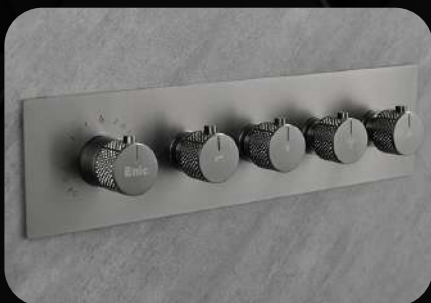

Bảng điều khiển
độc lập