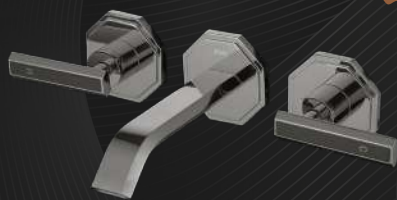

## VÒI GẮN TƯỜNG XOAY CHIỀU CAO CẤP ENIC GT02

-30%

MÀU INOX

5.710.000đ

**4.000.000đ**

-30%

MÀU XÁM

5.860.000đ