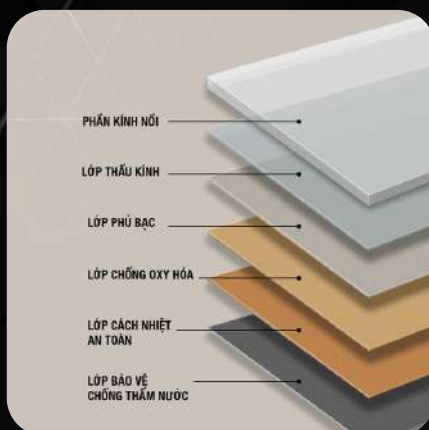

Gương tráng bạc 5 lớp,
chống vỡ