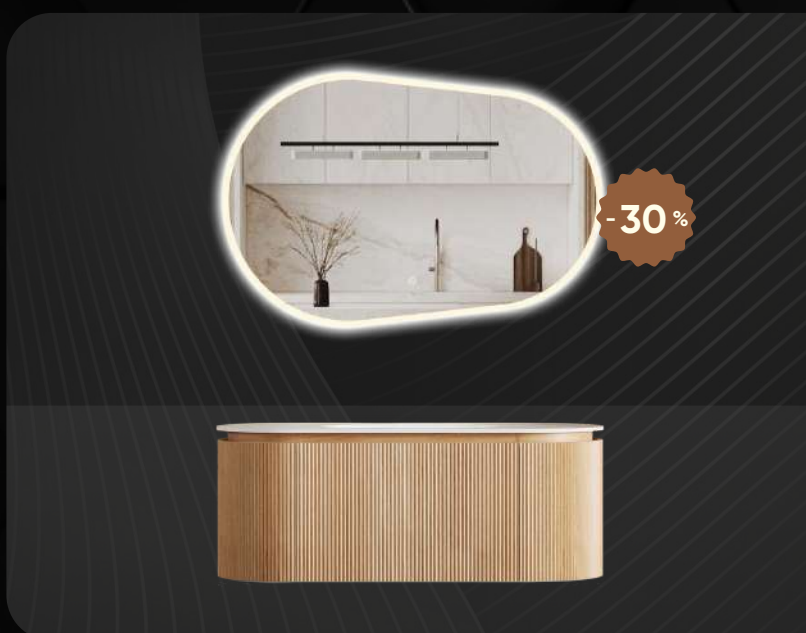

KÍCH THƯỚC	GIÁ BÁN
120 cm	24.430.000đ 17.100.000đ
140 cm	27.290.000đ 19.100.000đ
160 cm	30.430.000đ 21.300.000đ