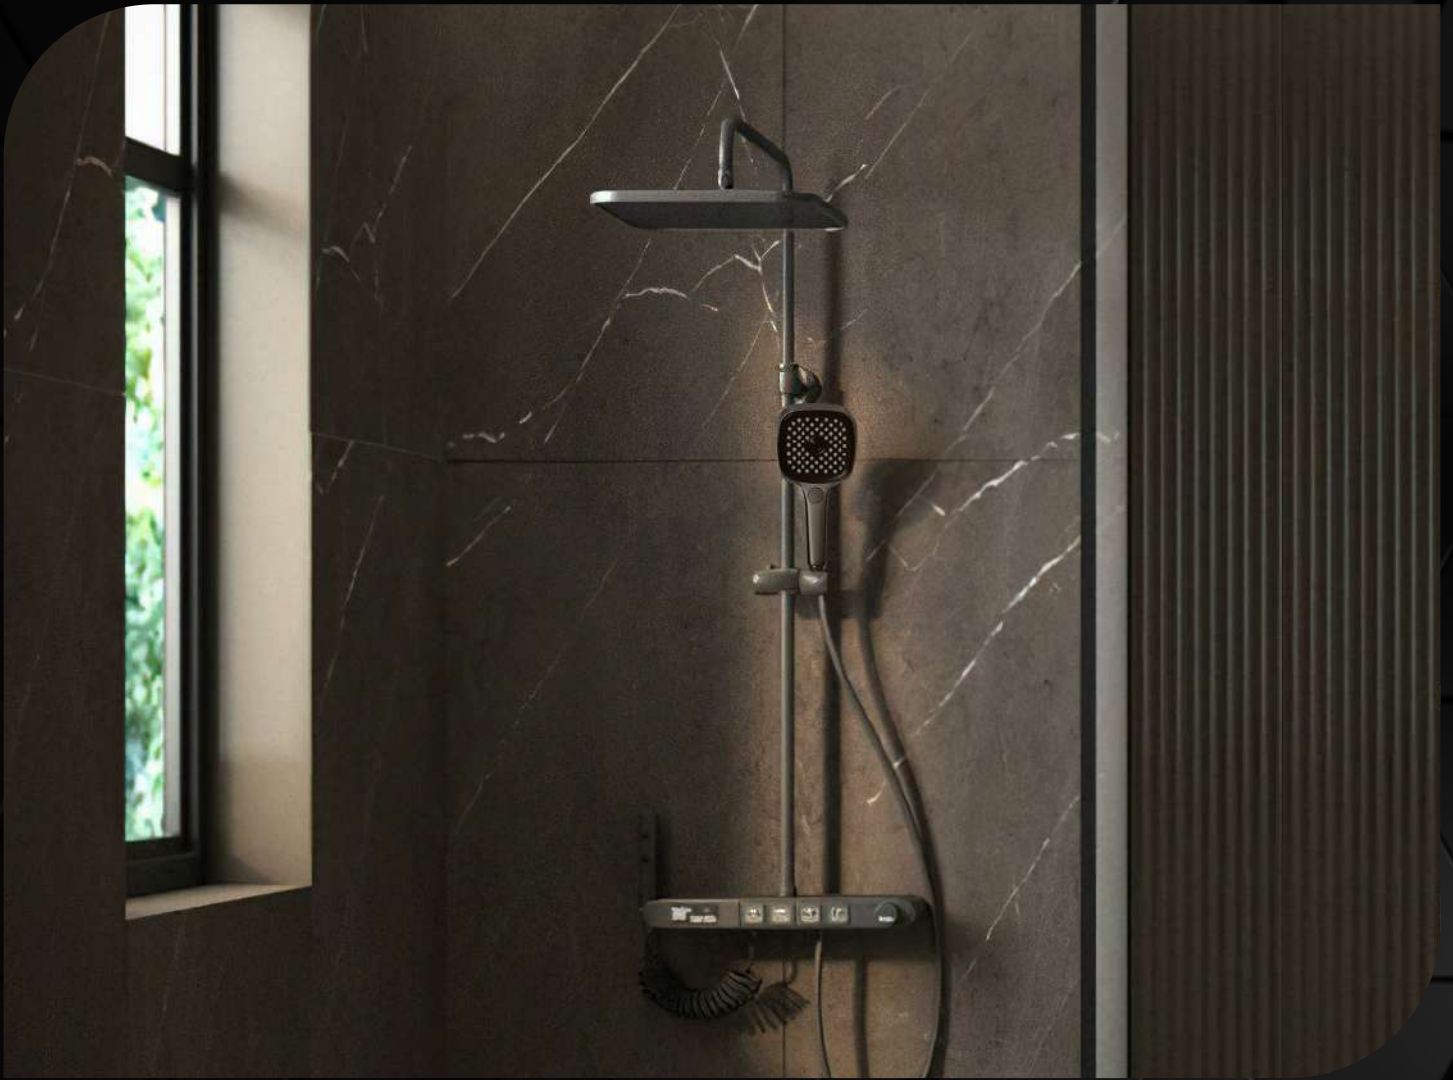

BỘ SEN CÂY TẮM CAO CẤP ENIC TX