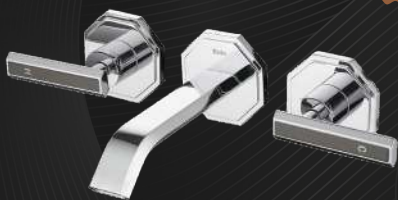

## VÒI GẮN TƯỜNG XOAY CHIỀU CAO CẤP ENIC GT02

-30%

MÀU INOX

5.710.000đ

**4.000.000đ**

-30%

MÀU XÁM

5.860.000đ