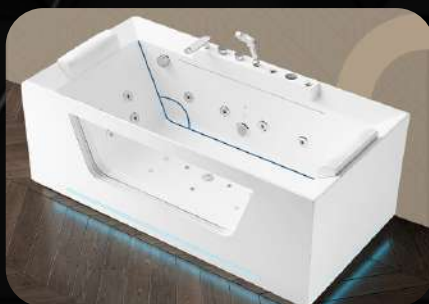

Tựa lưng công thái học