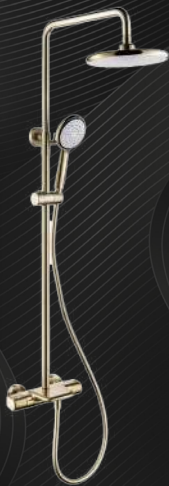

## SEN CÂY TẮM ENIC A25

-25%

MÀU VÀNG

9.000.000đ

**6.700.000đ**

-25%

MÀU BẠC

7.500.000đ