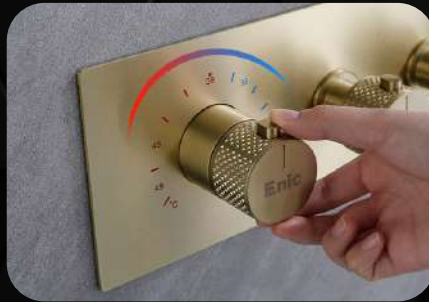

Van hằng nhiệt
an toàn