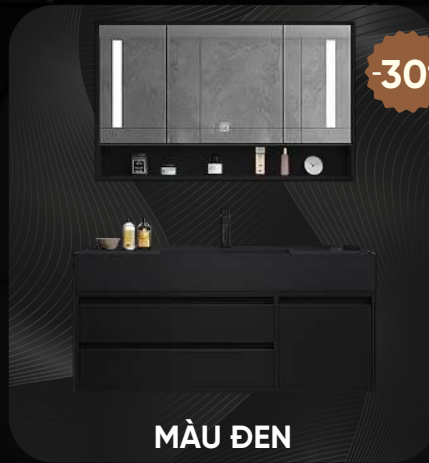

BỘ TỦ PHÒNG TẮM CAO CẤP ENIC T03 - GỖ

KÍCH THƯỚC	GƯƠNG THƯỜNG	GƯƠNG THÔNG MINH
60 cm	9.710.000đ 6.800.000đ	10.430.000đ 7.300.000đ
70 cm	10.570.000đ 7.400.000đ	11.290.000đ 7.900.000đ
80 cm	11.290.000đ 7.900.000đ	12.150.000đ 8.500.000đ
100 cm	13.140.000đ 9.200.000đ	13.860.000đ 9.700.000đ
120 cm	14.570.000đ 10.200.000đ	15.570.000đ 10.900.000đ