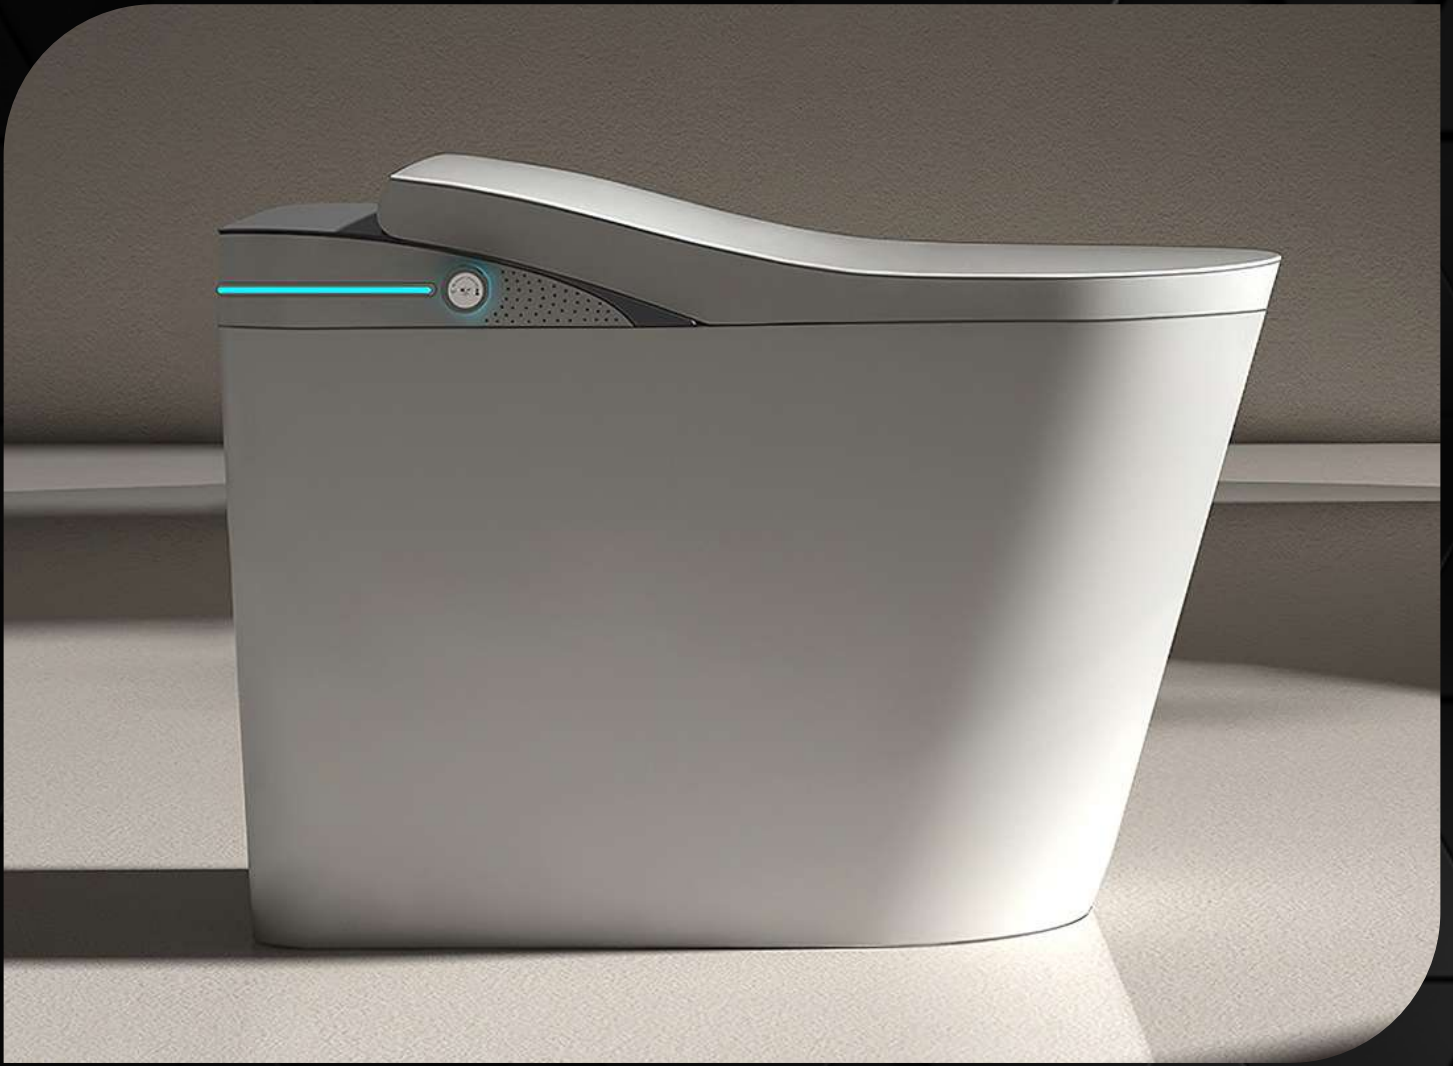

## BỒN CẦU THÔNG MINH ENIC SMART U2

-25%

U2 TỰ ĐỘNG LẬT

24.000.000đ

**18.000.000đ**

700\*430\*460 mm