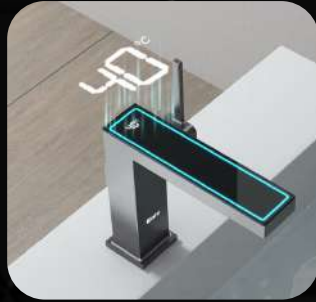

Màn hình Led
hiển thị nhiệt độ