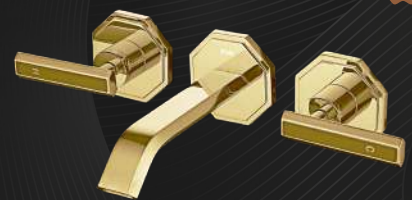

-30%

MÀU VÀNG

6.000.000đ

4.200.000đ