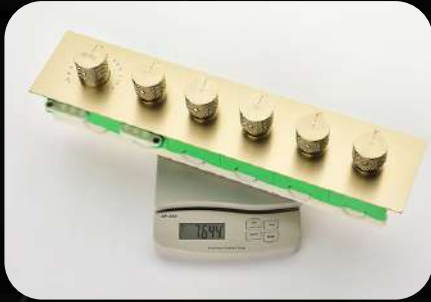

VII. SEN TẮM ÂM

TỔNG HỢP TÍNH NĂNG ƯU VIỆT

Chất liệu đồng thau 59A
loại phi xịn