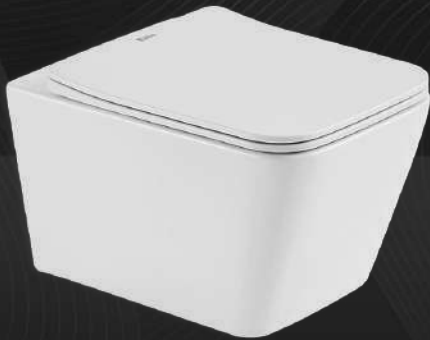

BỒN CẦU TREO TƯỜNG ENIC V2

-25%

MÀU TRẮNG BÓNG

12.800.000đ

9.600.000đ

520*365*345mm