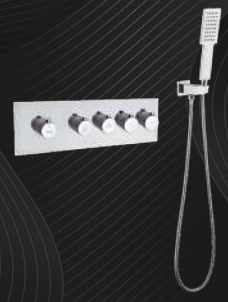

MÀU INOX

25.340.000đ

19.000.000đ

-25%