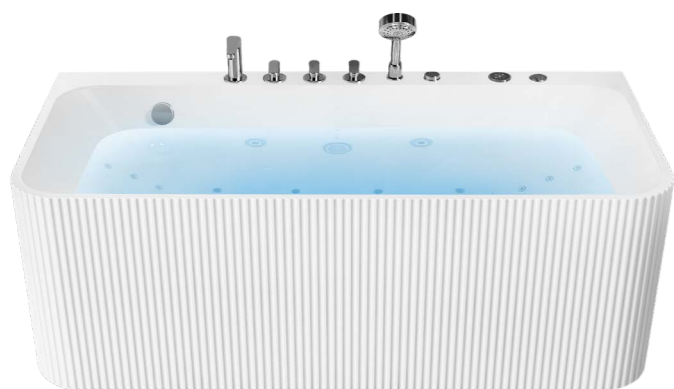

ENIC MC07 **-25%**

SIZE:
• 1710*805*590mm: ~~55.870.000đ~~
41.900.000đ