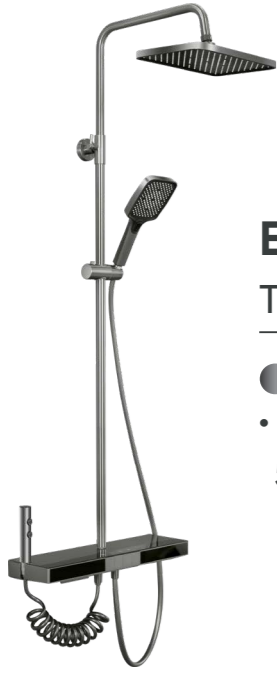

ENIC A23 -25%

- Màu Vàng: -7.730.000đ
5.800.000đ
- Màu Xám: -7.330.000đ
5.500.000đ
- Màu Silver: -6.130.000đ
4.600.000đ

ENIC S23 -25%

- Màu Vàng Đồng: -12.800.000đ
9.600.000đ
- Màu Xám: -12.800.000đ
9.600.000đ
- Màu Vàng Hồng: -12.800.000đ
9.600.000đ

ENIC A25 -25%

- Màu Bạc: -8.270.000đ
6.200.000đ
- Màu Gold: -9.730.000đ
7.300.000đ

SEN TẮM PHÍM ĐÀN

ENIC TD52 **-25%**
Thân tròn

- Màu Xám: ~~6.930.000đ~~
5.200.000đ

ENIC TD52 **-25%**
Thân dẹp

- Màu Xám: ~~8.270.000đ~~
6.200.000đ