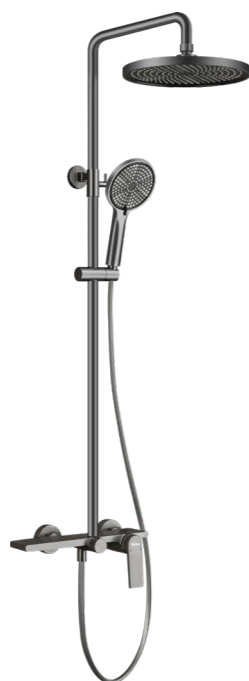

ENIC S22 -25%

- Màu Vàng: -8.800.000đ
6.600.000đ
- Màu Inox: -6.930.000đ
5.200.000đ

ENIC S07 -25%

- Màu Vàng Hồng: -8.930.000đ
6.700.000đ
- Màu Xám: -8.130.000đ
6.100.000đ
- Màu Inox: -6.930.000đ
5.200.000đ

ENIC S10 -25%

- Màu Vàng: -9.200.000đ
6.900.000đ
- Màu Xám: -9.100.000đ
6.800.000đ
- Màu Inox: -7.200.000đ
5.400.000đ

ENIC S01 -25%

- Màu Vàng: -6.670.000đ
5.200.000đ
- Màu Xám: -6.530.000đ
4.900.000đ
- Màu Inox: -5.470.000đ
4.100.000đ

ENIC S20 -25%

- Màu Vàng Đồng: -6.670.000đ
5.000.000đ
- Màu Xám: -6.130.000đ
4.600.000đ
- Màu Inox: -5.600.000đ
4.200.000đ

ENIC A21 -25%

- Màu Vàng: -7.600.000đ
5.700.000đ
- Màu Xám: -7.330.000đ
5.500.000đ
- Màu Inox: -5.730.000đ
4.300.000đ