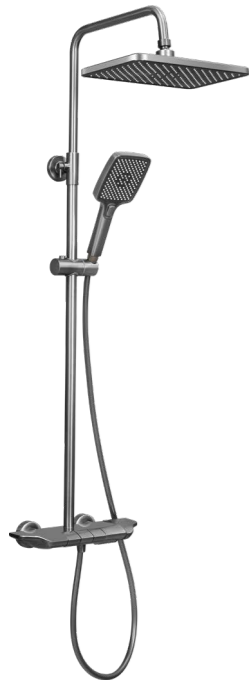

ENIC KF **-25%**

- Màu Xám: ~~5.850.000đ~~
  4.390.000đ
- Màu Inox: ~~4.790.000đ~~
  3.590.000đ