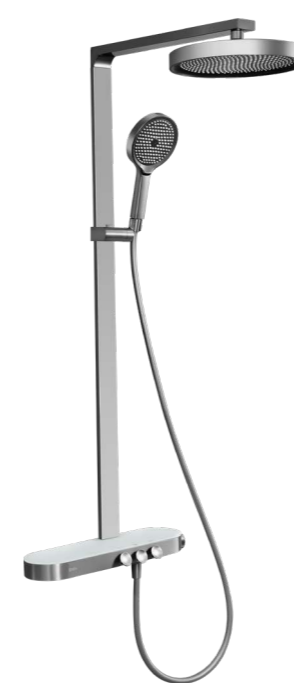

ENIC MD05 **-25%**

- Màu Vàng: ~~11.870.000đ~~
  8.900.000đ
- Màu Xám: ~~11.200.000đ~~
  8.400.000đ
- Màu Inox: ~~10.540.000đ~~
  7.900.000đ