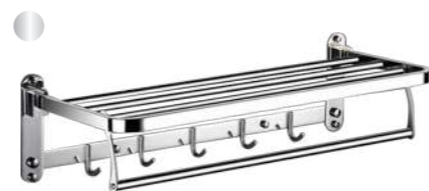

GIÁ TREO KHĂN DỆP INOX ENIC

-25%

600*255*140mm

Màu Inox: ~~730.000đ~~ **550.000đ**