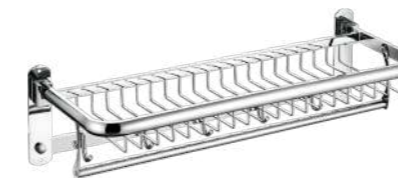

GIÁ TREO KHĂN TRÒN ENIC

600*255*140mm

-25%

Màu Inox: ~~870.000đ~~ **650.000đ**