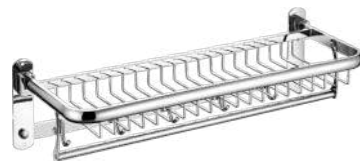

GIÁ TREO KHĂN TRÒN ENIC

600*255*140mm

-25%

Màu Inox: ~~870.000đ~~ **650.000đ**