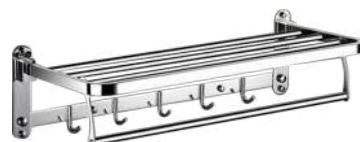

GIÁ TREO KHĂN DẸP ENIC

600*255*140mm

-25%

Màu Inox: ~~730.000đ~~ **550.000đ**