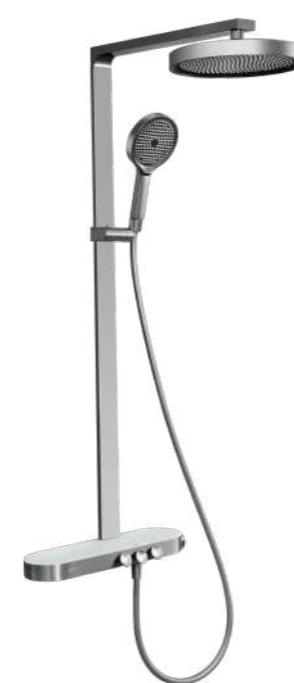

ENIC MD05 **-25%**

- Màu Vàng: ~~11.870.000đ~~
  8.900.000đ
- Màu Xám: ~~11.200.000đ~~
  8.400.000đ
- Màu Inox: ~~10.540.000đ~~
  7.900.000đ