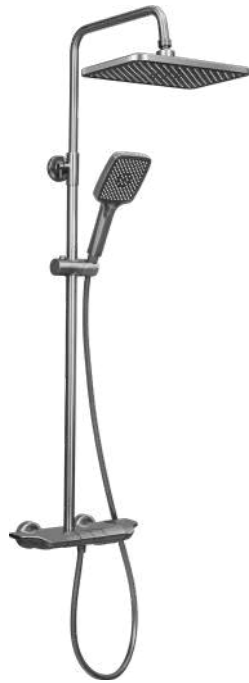

ENIC S23 -25%

- Màu Vàng Đồng: -12.800.000đ
9.600.000đ
- Màu Xám: -12.800.000đ
9.600.000đ
- Màu Vàng Hồng: -12.800.000đ
9.600.000đ

ENIC A25 -25%

- Màu Bạc: -8.270.000đ
6.200.000đ
- Màu Gold: -9.730.000đ
7.300.000đ

SEN TẮM PHÍM ĐÀN

ENIC TD52 **-25%**
Thân tròn

- Màu Xám: ~~6.930.000đ~~
5.200.000đ

ENIC TD52 **-25%**
Thân dẹp

- Màu Xám: ~~8.270.000đ~~
6.200.000đ

ENIC MD40 **-25%**

- Màu Vàng: ~~9.870.000đ~~
7.400.000đ
- Màu Xám: ~~9.200.000đ~~
6.900.000đ
- Màu Inox: ~~7.870.000đ~~
5.900.000đ

ENIC KF **-25%**

- Màu Xám: ~~5.850.000đ~~
4.390.000đ
- Màu Inox: ~~4.790.000đ~~
3.590.000đ

ENIC GD15 **-25%**

- Màu Vàng: ~~8.530.000đ~~
6.400.000đ
- Màu Xám: ~~8.720.000đ~~
6.200.000đ
- Màu Inox: ~~6.530.000đ~~
4.900.000đ