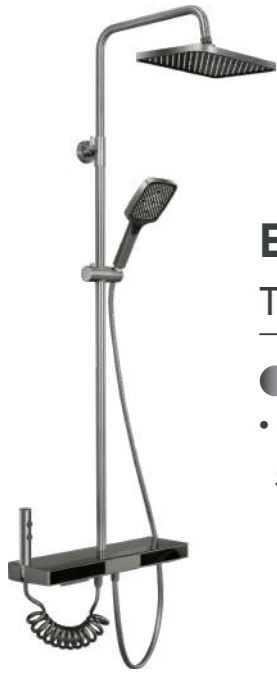

SEN TẮM PHÍM ĐÀN

ENIC TD52 **-25%**
Thân tròn

- Màu Xám: ~~6.930.000đ~~
  5.200.000đ