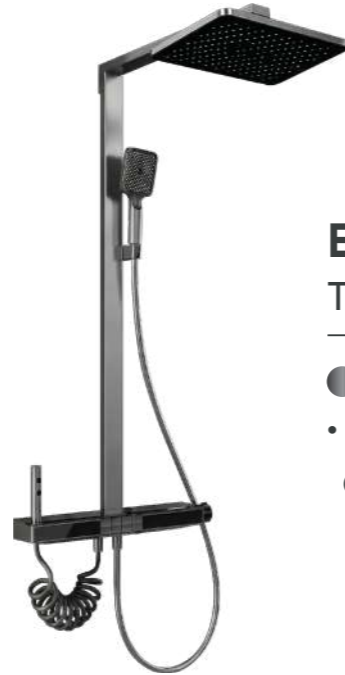

ENIC TD52 **-25%**
Thân dẹp

- Màu Xám: ~~8.270.000đ~~
  6.200.000đ