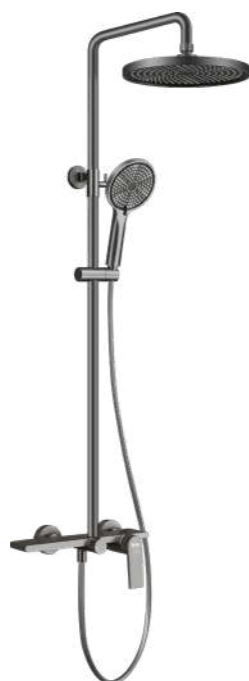

ENIC S38 -25%

- Màu Vàng: -8.270.000đ
6.200.000đ
- Màu Xám: -8.270.000đ
6.200.000đ
- Màu Inox: -6.400.000đ
4.800.000đ

ENIC S22 -25%

- Màu Vàng: -8.800.000đ
6.600.000đ
- Màu Inox: -6.930.000đ
5.200.000đ

ENIC S07 -25%

- Màu Vàng Hồng: -8.930.000đ
6.700.000đ
- Màu Xám: -8.130.000đ
6.100.000đ
- Màu Inox: -6.930.000đ
5.200.000đ

ENIC S10 -25%

- Màu Vàng: -9.200.000đ
6.900.000đ
- Màu Xám: -9.100.000đ
6.800.000đ
- Màu Inox: -7.200.000đ
5.400.000đ

ENIC S01 -25%

- Màu Vàng: -6.670.000đ
5.200.000đ
- Màu Xám: -6.530.000đ
4.900.000đ
- Màu Inox: -5.470.000đ
4.100.000đ

ENIC S20 -25%

- Màu Vàng Đồng: -6.670.000đ
5.000.000đ
- Màu Xám: -6.130.000đ
4.600.000đ
- Màu Inox: -5.600.000đ
4.200.000đ

ENIC A21 -25%

- Màu Vàng: -7.600.000đ
5.700.000đ
- Màu Xám: -7.330.000đ
5.500.000đ
- Màu Inox: -5.730.000đ
4.300.000đ

ENIC A23 -25%

- Màu Vàng: -7.730.000đ
5.800.000đ
- Màu Xám: -7.330.000đ
5.500.000đ
- Màu Silver: -6.130.000đ
4.600.000đ