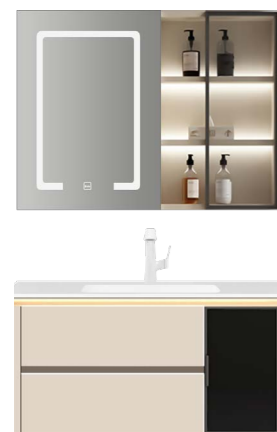

TỦ GƯƠNG LED VUÔNG

-40%

SIZE:

2 ngăn

• 80cm: ~~15.170.000đ~~
9.100.000đ

• 100cm: ~~16.670.000đ~~
10.000.000đ

Mẫu sọc

• 80cm: ~~15.500.000đ~~
9.300.000đ

• 100cm: ~~17.000.000đ~~
10.200.000đ

Kính tràm

• 80cm: ~~15.830.000đ~~
9.500.000đ

• 100cm: ~~17.340.000đ~~
10.400.000đ