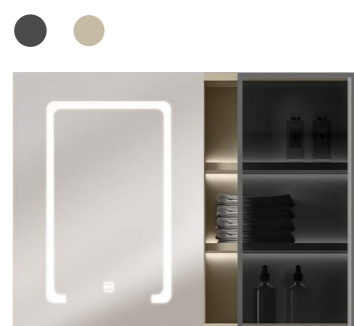

ENIC G32
TỦ GƯƠNG LED VUÔNG

-25%

SIZE:

- 80cm: ~~16.000.000đ~~
  11.200.000đ
- 100cm: ~~17.430.000đ~~
  12.200.000đ