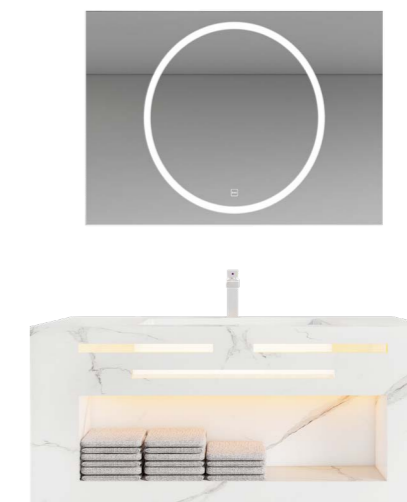

GƯƠNG CHỮ NHẬT - LED TRÒN **-30%**

SIZE:

• 80cm: ~~12.290.000đ~~ • 100cm: ~~13.710.000đ~~

8.600.000đ **9.600.000đ**