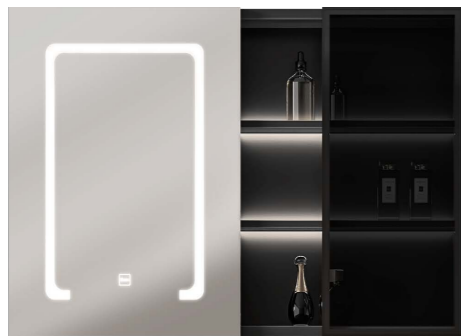

ENIC ST01
TỦ GƯƠNG THƯỜNG

-30%

SIZE:

- 60cm: ~~11.140.000đ~~ **7.800.000đ**
- 80cm: ~~12.570.000đ~~ **8.800.000đ**
- 100cm: ~~14.430.000đ~~ **10.100.000đ**

ENIC ST01
TỦ GƯƠNG THÔNG MINH

-30%

SIZE:

- 60cm: ~~12.140.000đ~~ **8.500.000đ**
- 80cm: ~~13.860.000đ~~ **9.700.000đ**
- 100cm: ~~15.290.000đ~~ **10.700.000đ**