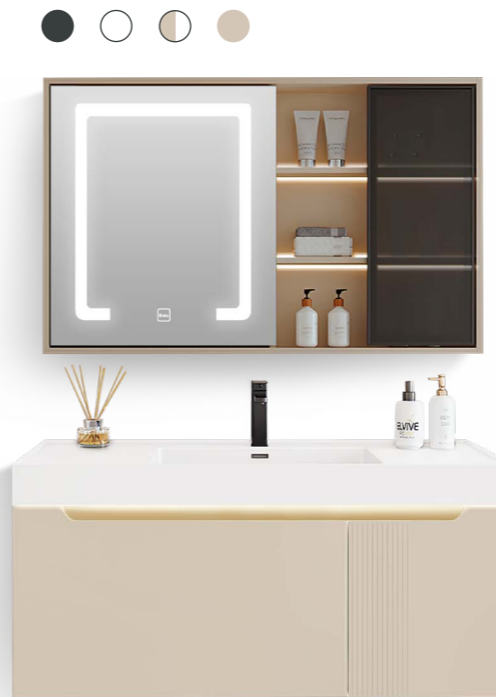

ENIC T09

TỦ GƯƠNG LED VUÔNG

-30%

SIZE:

- 80cm: ~~17.140.000đ~~ **12.000.000đ**
- 100cm: ~~19.290.000đ~~ **13.500.000đ**