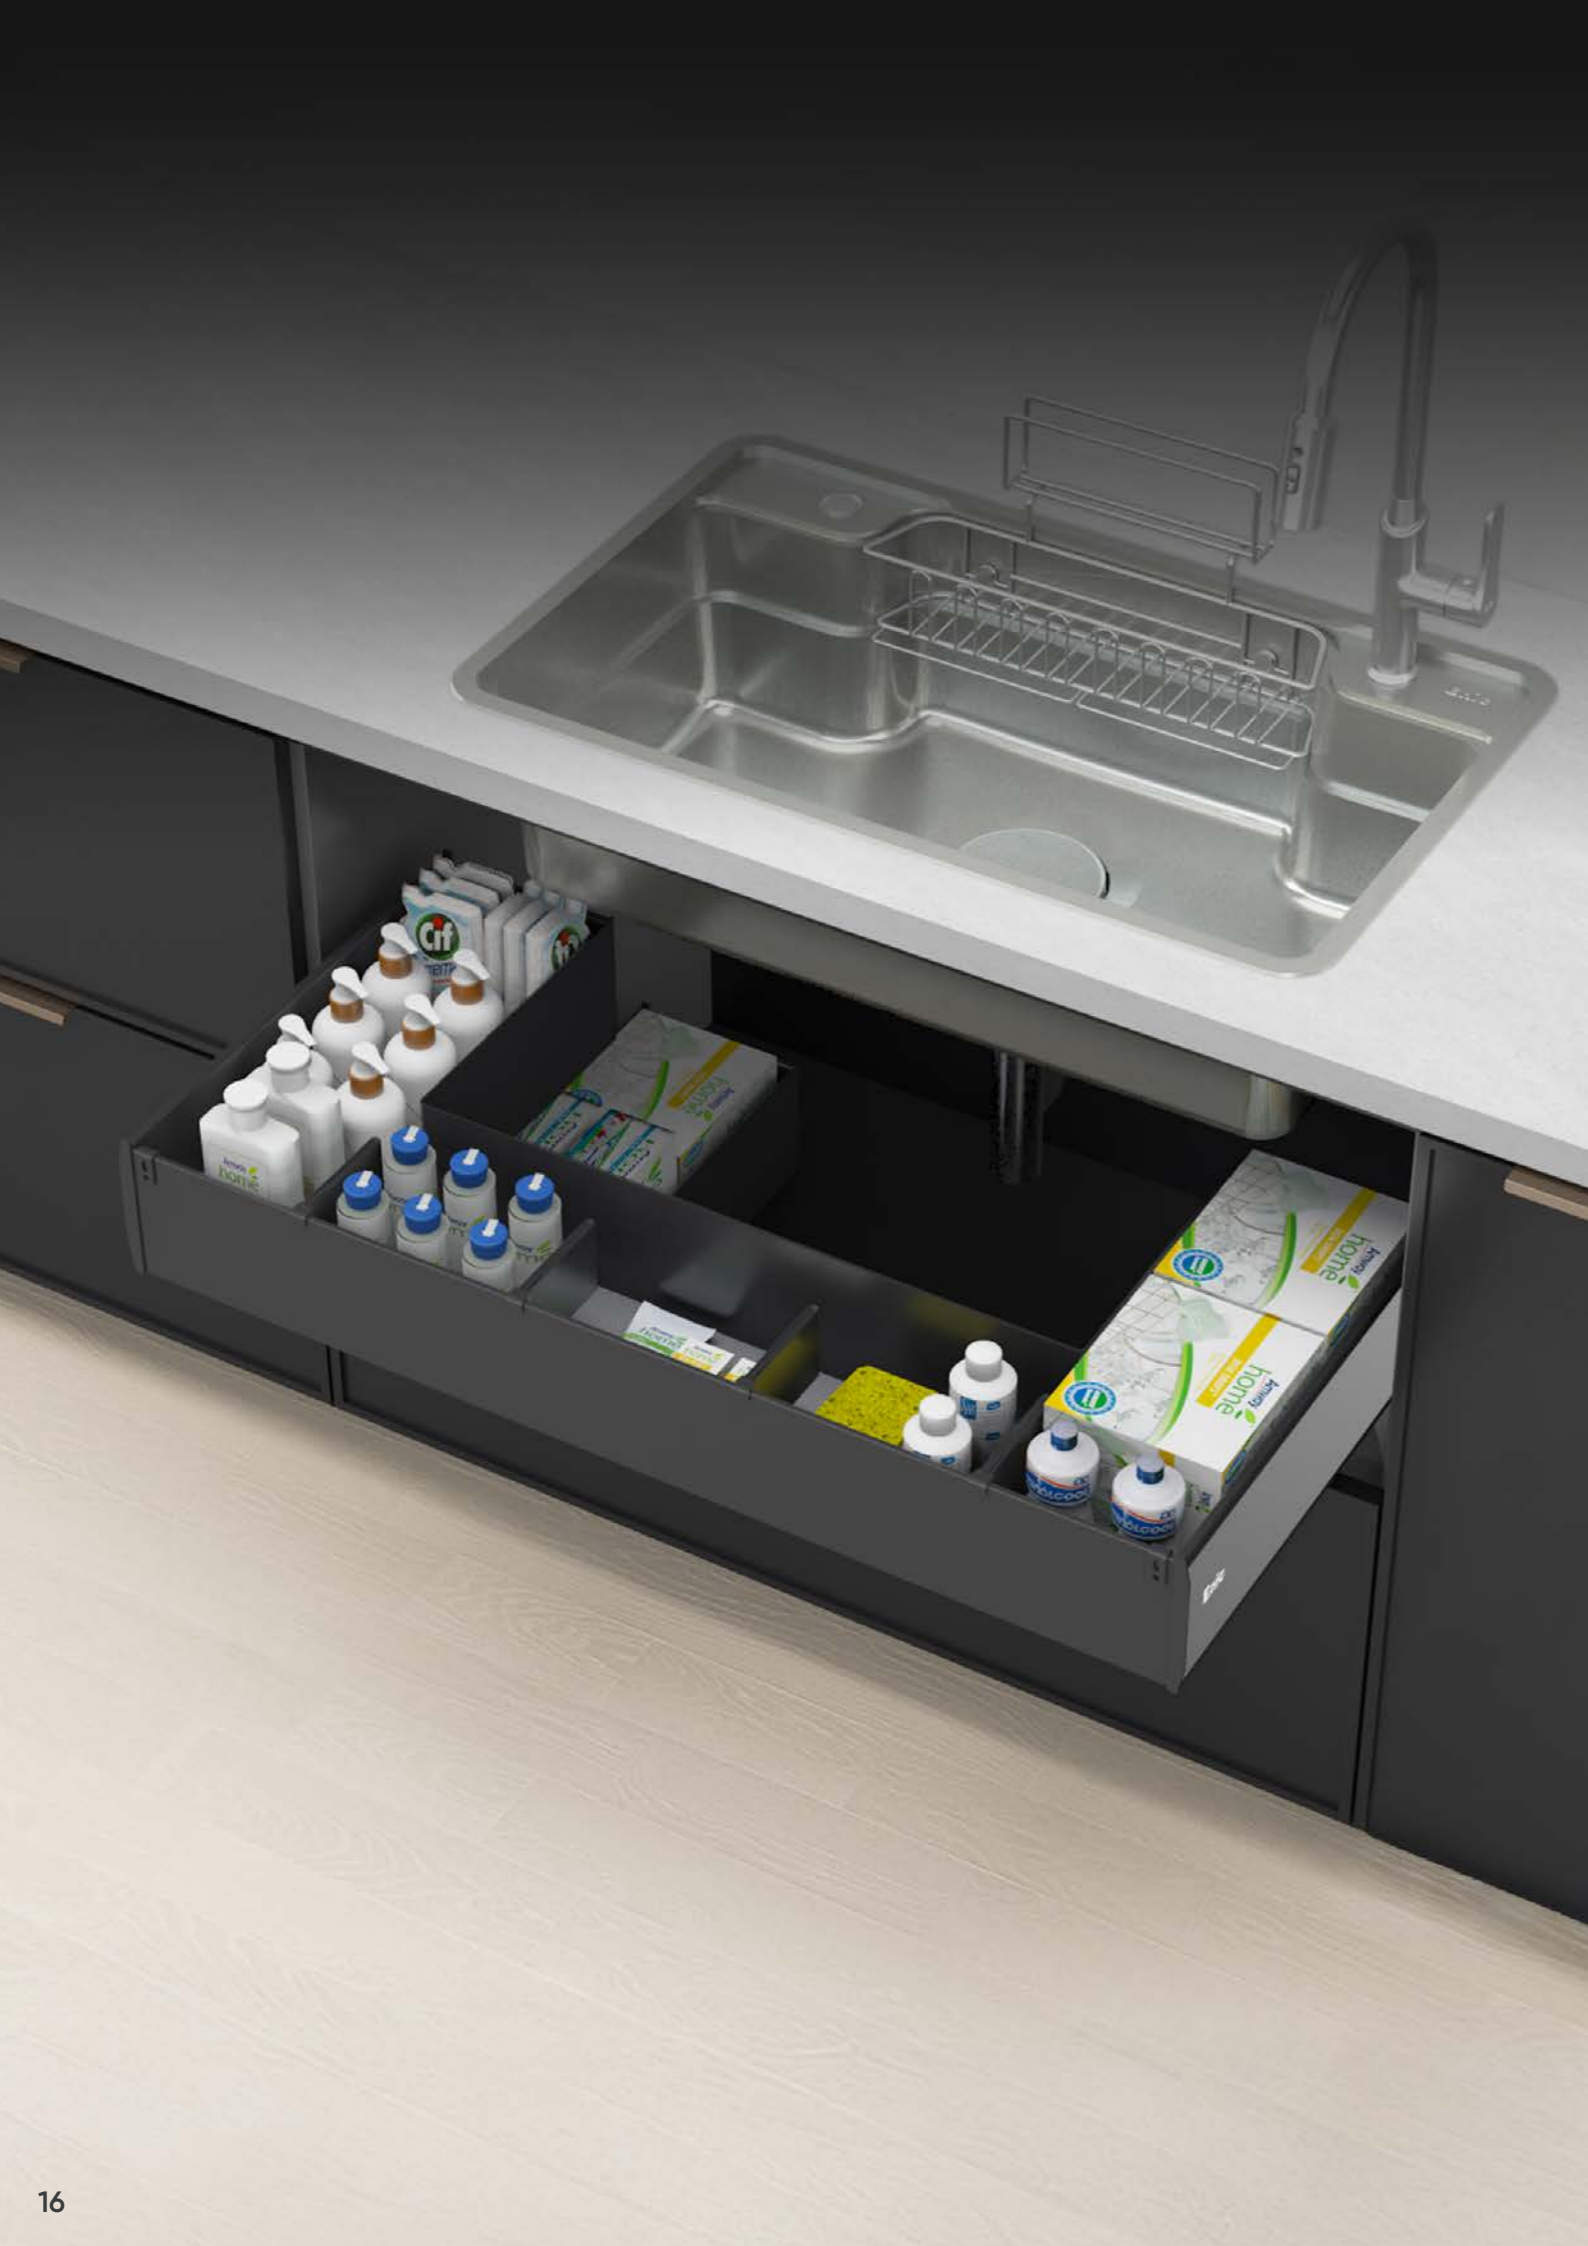

NGĂN KÉO CHỮ U ĐỰNG CHẤT TẨY RỬA

ENIC DR800

764*465*150mm

-25%

~~5.600.000đ~~

4.200.000đ

ENIC DR1000

964*465*150mm

-25%

~~6.000.000đ~~

4.500.000đ