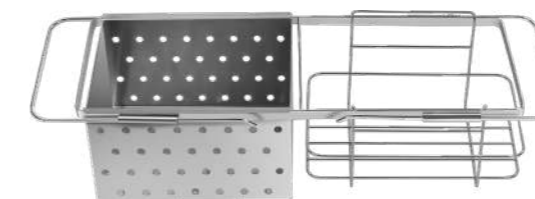

KỆ GÁC ENIC KF37

370-490*132*90mm

-25%

~~670.000đ~~ **500.000đ**